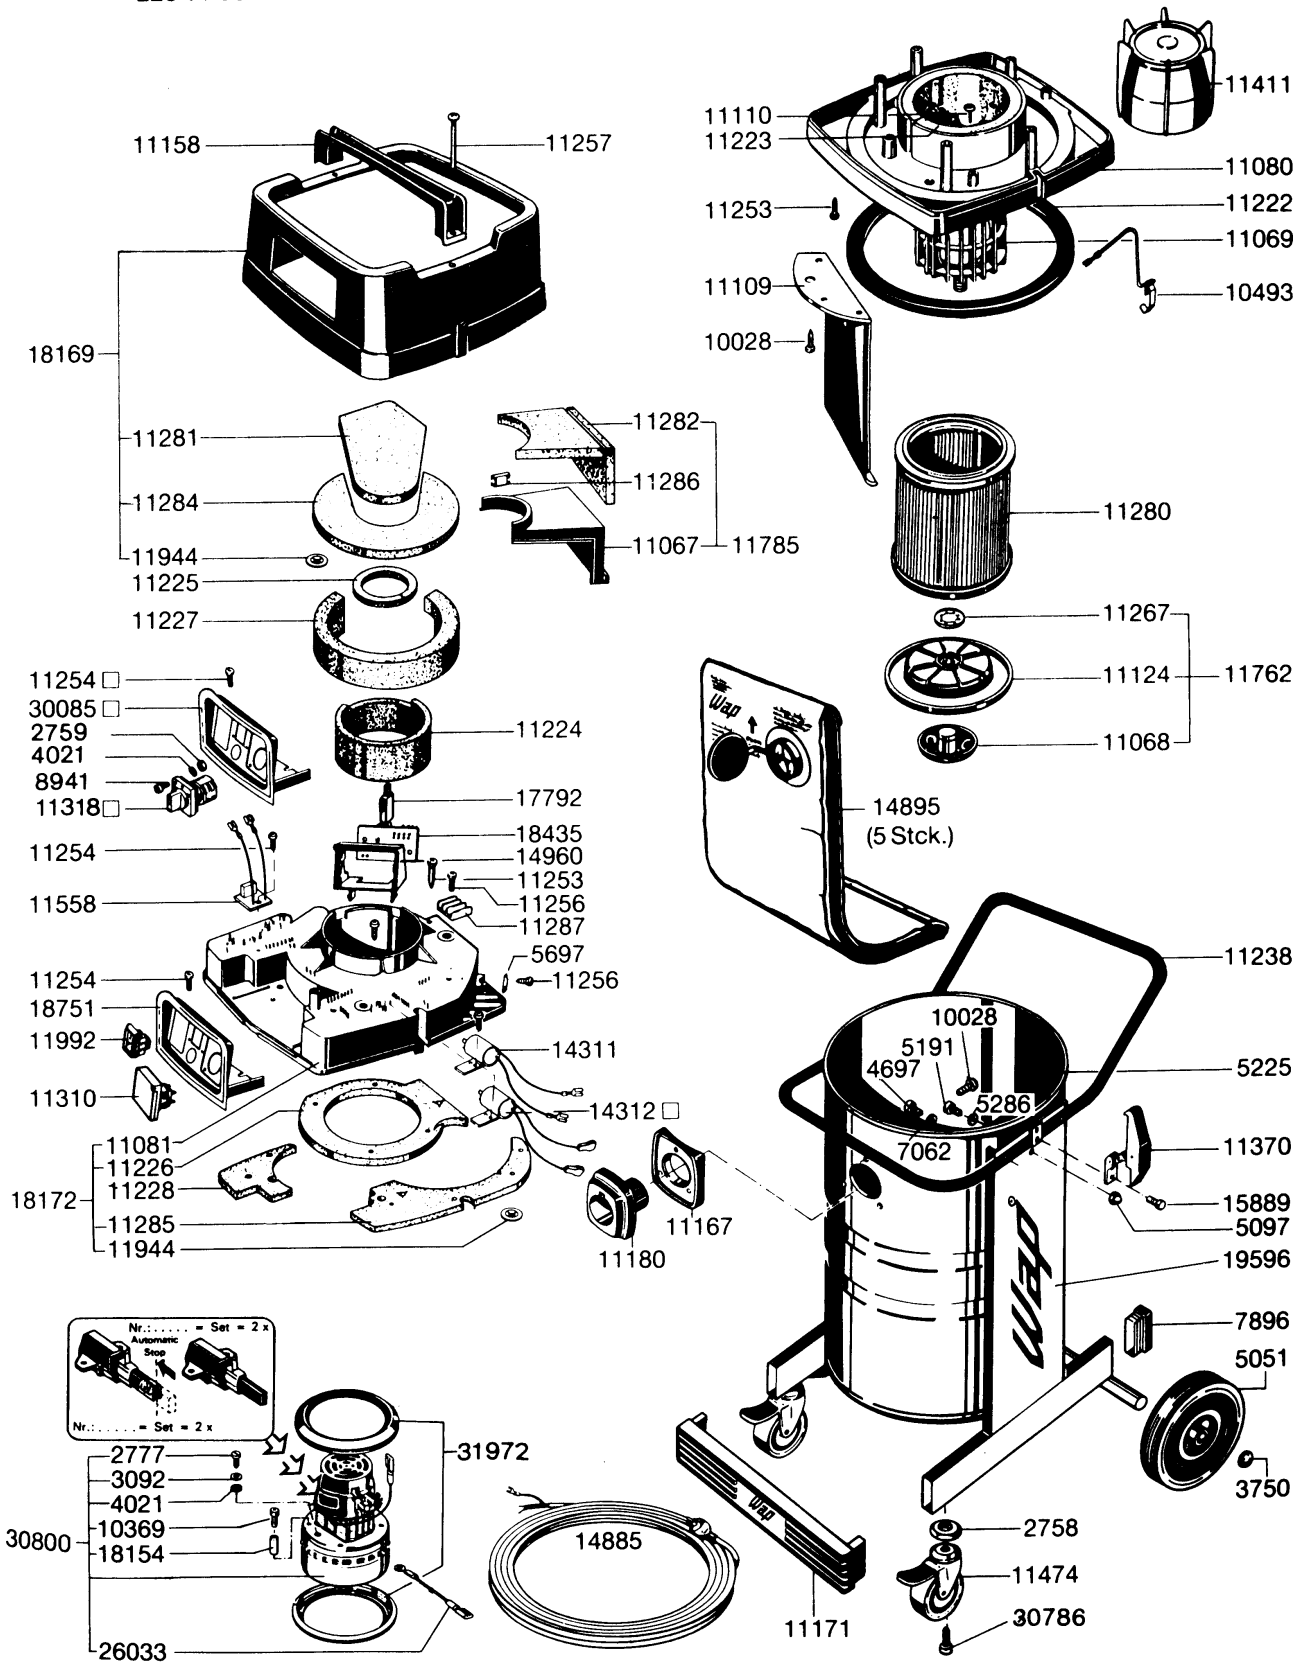

Ersatzteilliste/Liste des Pièces de Rechange/Spare Parts List Onderdelenlijst

Turbo XL; Turbo XL-E

Turbo 1001 / Turbo 1001 E

- 220 V / 50 Hz -

□ Sonderausführung