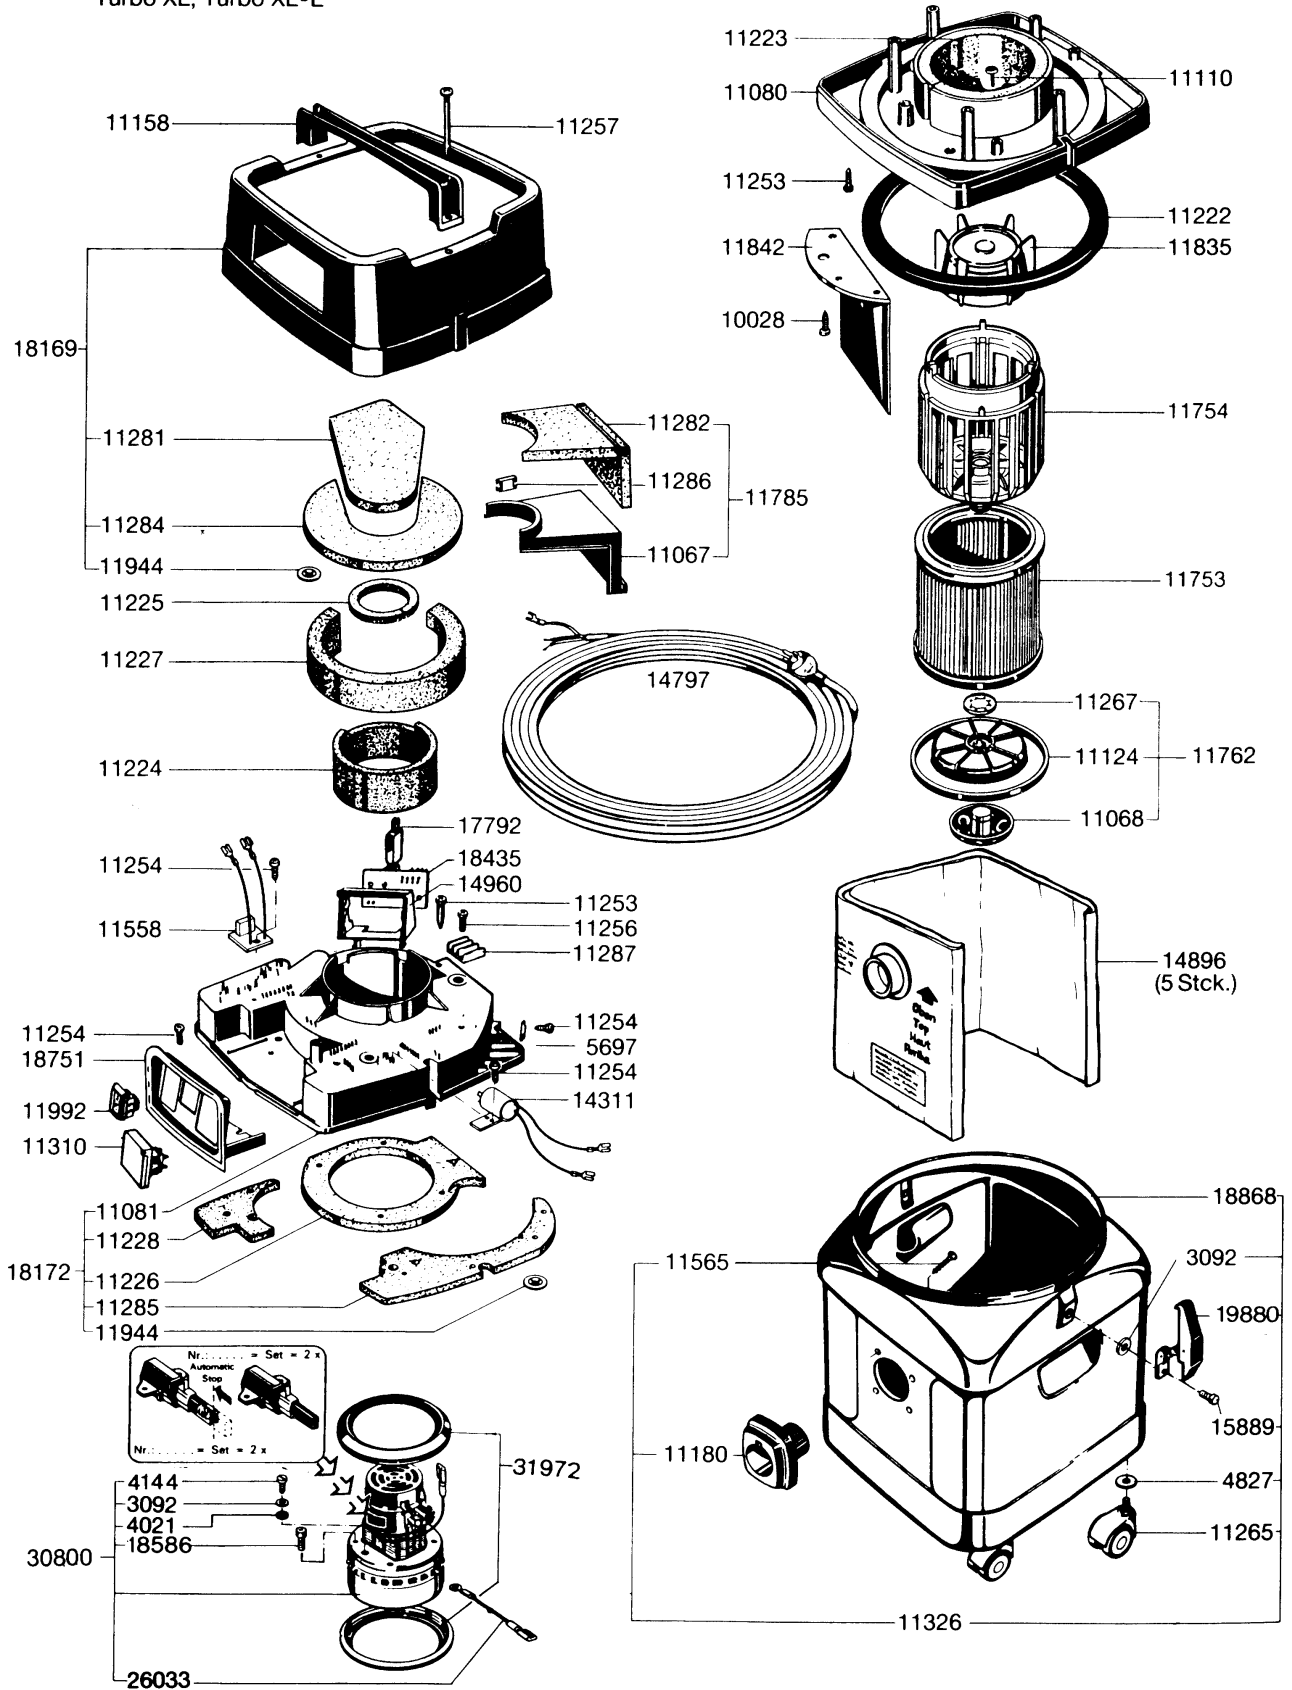

Ersatzteilliste/Liste des Pièces de Rechange/Spare Parts List Onderdelenlijst

Turbo XL; Turbo XL-E

Turbo 1001 / Turbo 1001 E

- 220 V / 50 Hz -

□ Sonderausführung