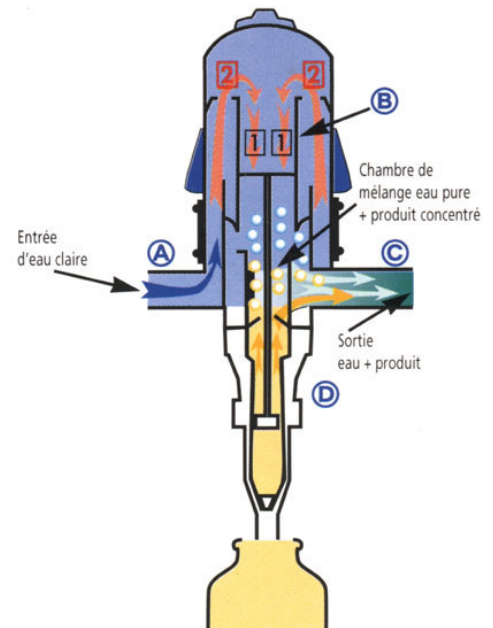

Hoe werkt het ?

De doseerpomp wordt op een watertoevoer aangesloten en werkt zonder electriciteit. De waterstroom zet de piston van de pomp in beweging. De piston zuigt het product aan en injecteert het in het pomplichaam. Hier wordt het product met het water gemengd. De waterdruk duwt de oplossing uit de pomp. De verhouding product-water kan eenvoudig ingesteld worden. Eens dit gebeurd, werkt de pomp volledig autonoom. De geïnjecteerde dosis product is altijd evenredig met het volume water dat door de pomp passeert, zelfs bij schommelingen van druk of debiet. Dit maakt de Dosatron doseerpomp tot één van de meest precieze doseerpompen op de markt.